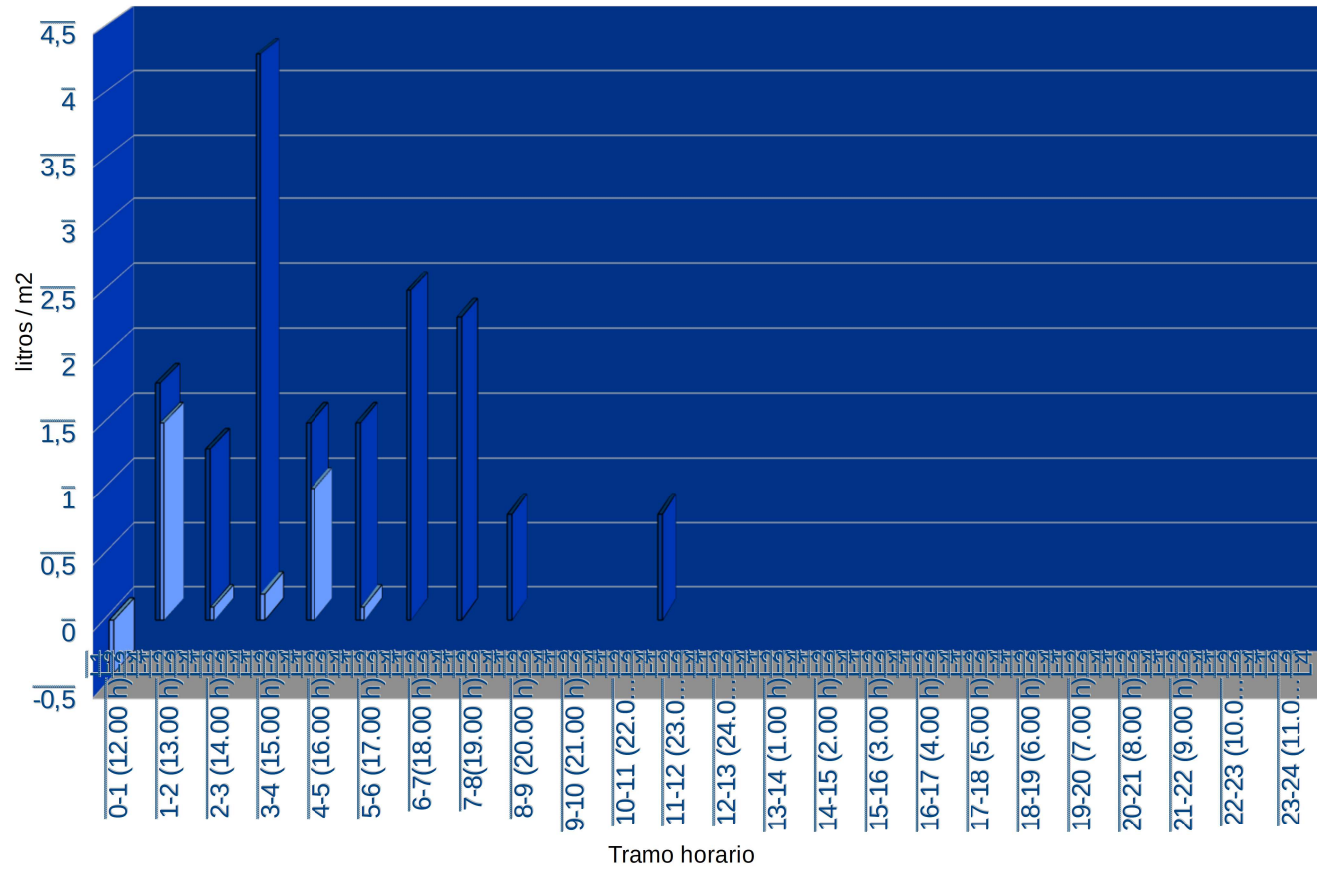

grafica

tc

Representación Gráfica Pluviometro VS21

Lecturas 24 horas (desde las 12 h del 20 de enero de 2021)

- Previsión Precipitación Google (l/m²)
- Total Precipitación l/m² cada hora